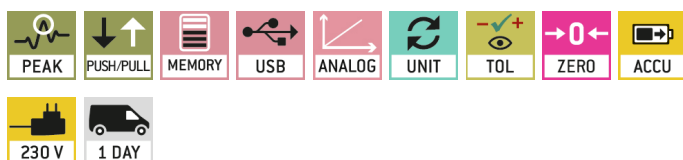

KERN FL 500G

Elektronische grafsteentester voor professioneel gebruikt

Nettogewicht	1,715 kg
Verzendmethode	Pakketdienst
Nettogewicht ca.	1,8 kg
Brutogewicht ca.	2,0 kg
Verzendgewicht	2 kg

Diensten

Artikelnummer voor DAkKS-kalibratie (trekkracht)	963-161
Artikelnummer voor DAkKS-kalibratie (drukkracht)	963-261
Artikelnummer voor DAkKS-kalibratie (trekkracht/drukkracht)	963-361
Artikelnummer voor fabriekskalibratie (trekkracht)	961-161
Artikelnummer voor fabriekskalibratie (drukkracht)	961-261
Artikelnummer voor fabriekskalibratie (trekkracht/drukkracht)	961-361

Pictogrammen

STANDARD

OPTION